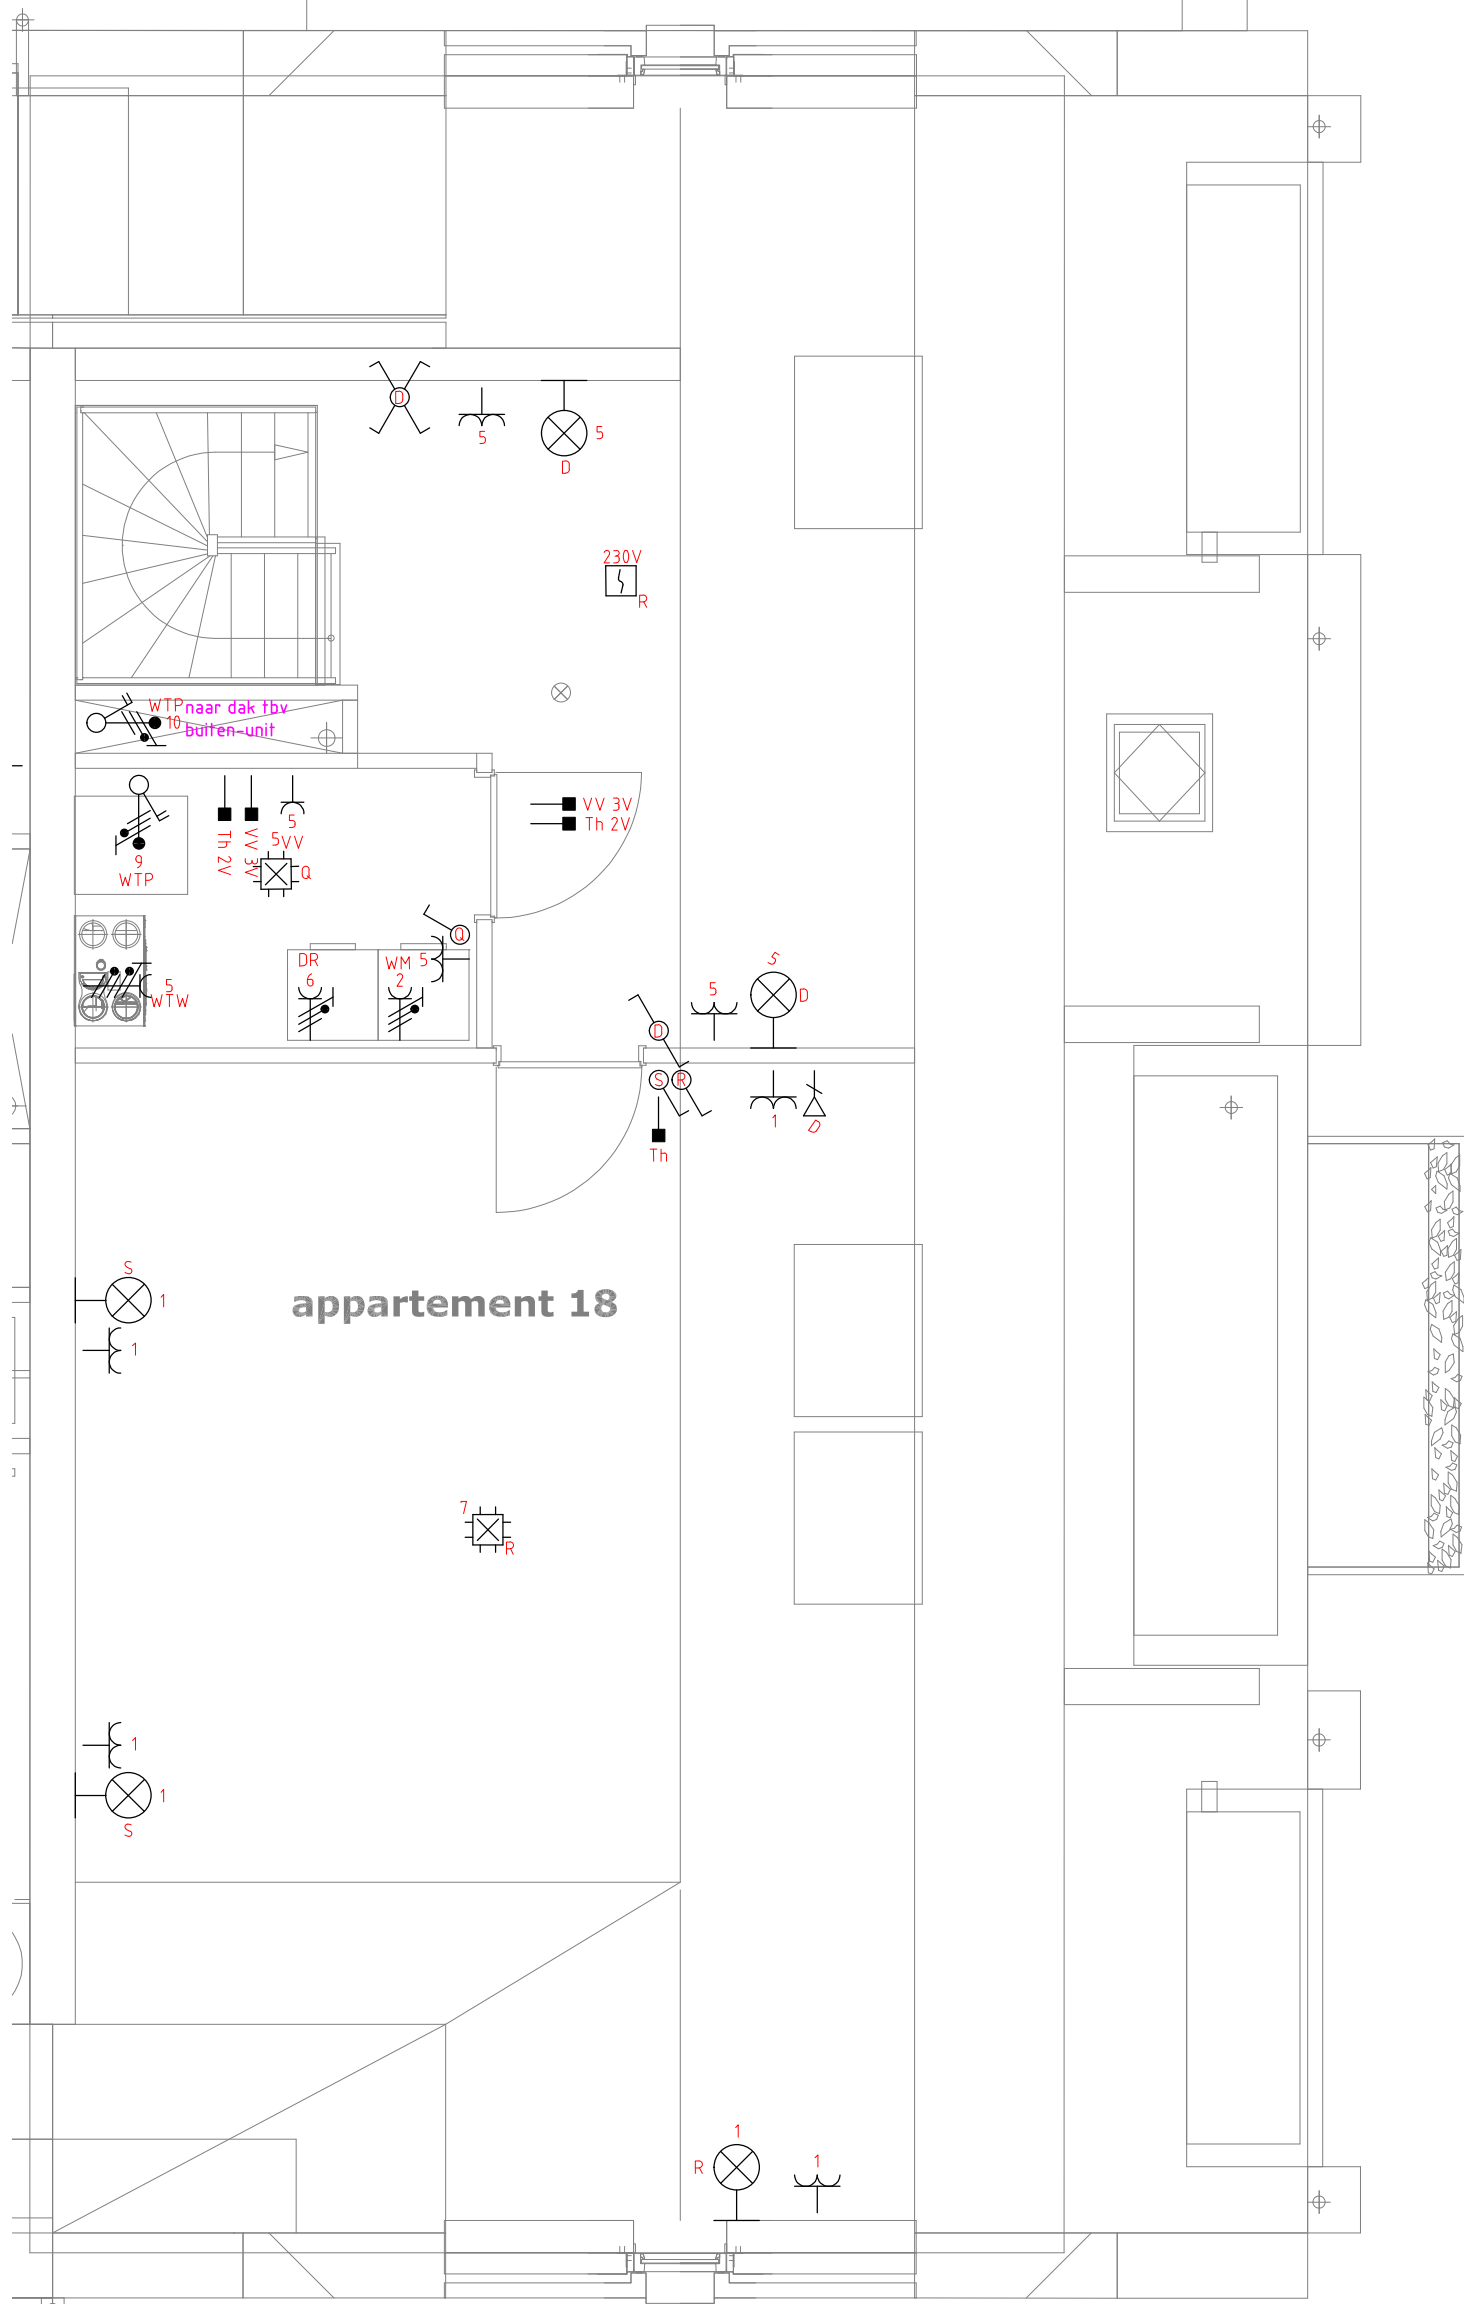

Groepenverklaring Kast LK-18

Groep	Omschrijving
1	BERGING

Groepenverklaring Kast OVK-18

Groep	Omschrijving
1	LICHTGROEP
2	WASMACHINE
3	VAATWASSER
4	FORNUIS
5	LICHTGROEP
7	LICHTGROEP
8	COMBIMAGNETRON
9	WARMTEPOMP
10	WARMTEPOMP
6	WASDROGER

Project: W21-136 Centrumplan Rijen				Discipline: Elektro	
Omschrijving: APPARTEMENT 18 2e VERDIEPING				Fase: Uitvoering	
				Type: (C)omputer	
SB	SB	SB	Wijz.	Datum: 8-5-23	Formaat: A3 Code: C
A	B	C	Code	Get. door: SB	
15-5-23	14-6-23	15-6-23	Datum	Schaal: 1:50	
				ERICASTRAAT 11 5284 WR SCHIJNDEL WWW.STM-ELEKTRO.NL INFO@STM-ELEKTRO.NL	
CENTRUMPLAN RIJEN.dwg					