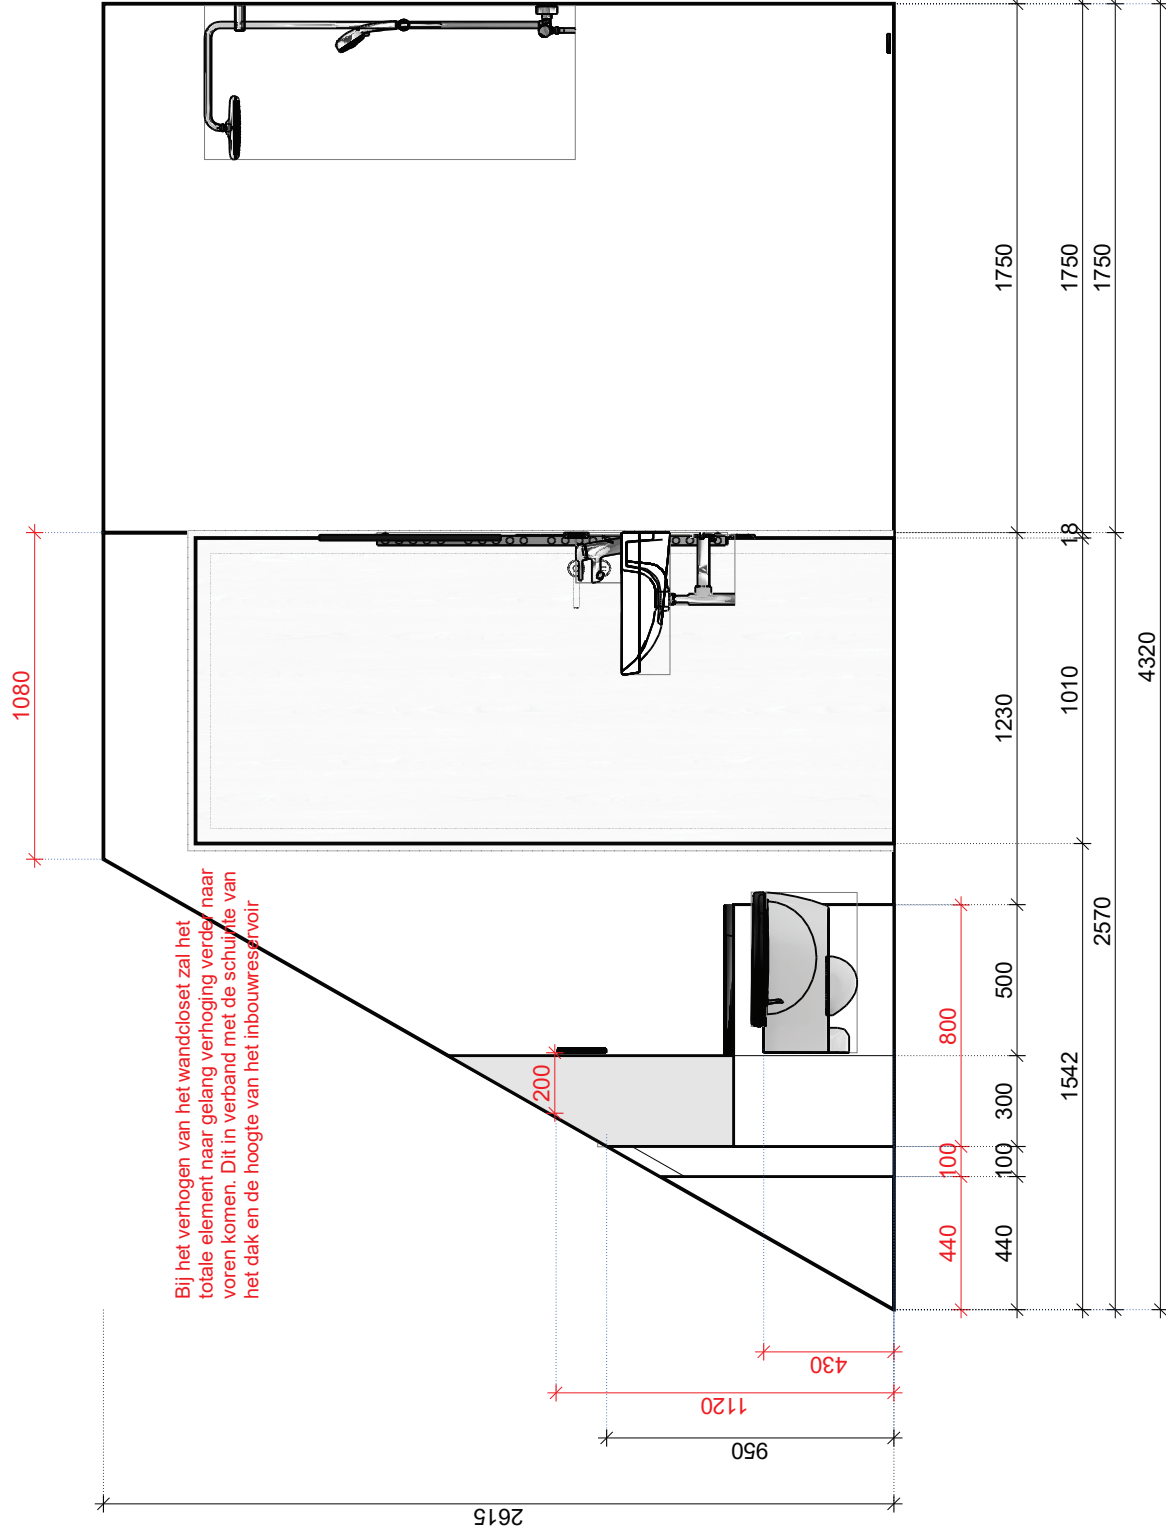

Doorsnede B - B