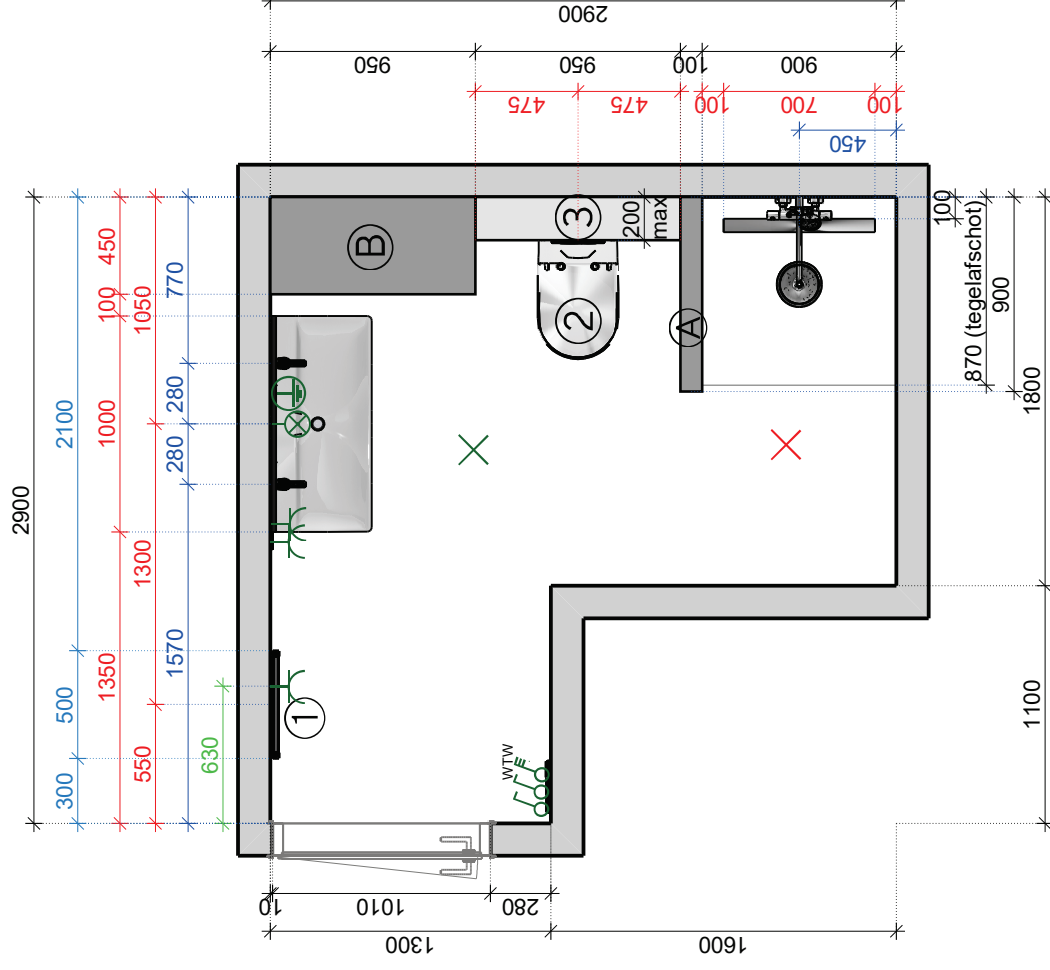

Renvooi

2 x Enkele wandschakelaar voor plafondlichtpunten en wandlichtpunt ca 1050mm +VI

WTW schakelaar ca 1050mm +VI

Dubbele wandcontactdoos bij wastafel ca 1050mm +VI

Enkele wandcontactdoos bij radiator ca 500mm +VI

Plafondlichtpunt

Wandlichtpunt ca 1700mm +VI

Aardingspunt onder wastafel

Bouwkundige wand plafondhoog

Koof plafondhoog

Standaard radiator DRL Lisa Ecodesign 1160x500mm 600W

Standaard hoogte wandcloset is 430mm bovenzijde keramiek

Standaard hoogte reservoir is minimaal 1200mm. Met elke cm dat het toilet hoger dan standaard wordt geplaatst, verhoogt het reservoir evenredig mee

Alle maten zijn ruwbouwmaten excl. tegelwerk en circa maten

VI = vanaf afgewerkte vloer