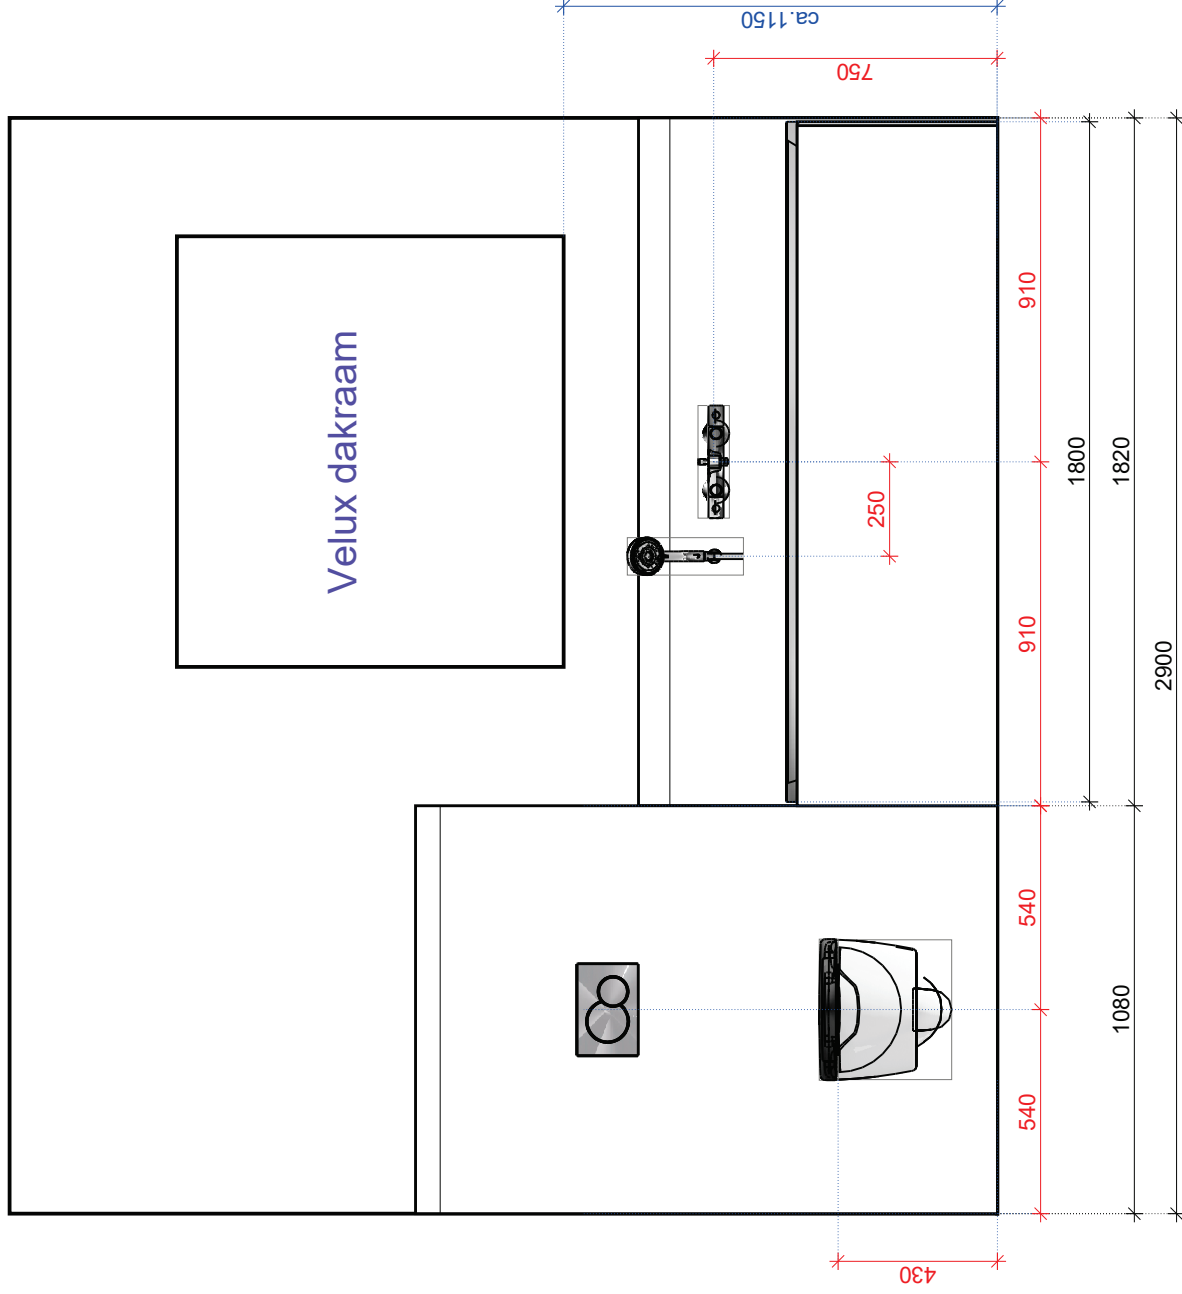

Doorsnede A - A