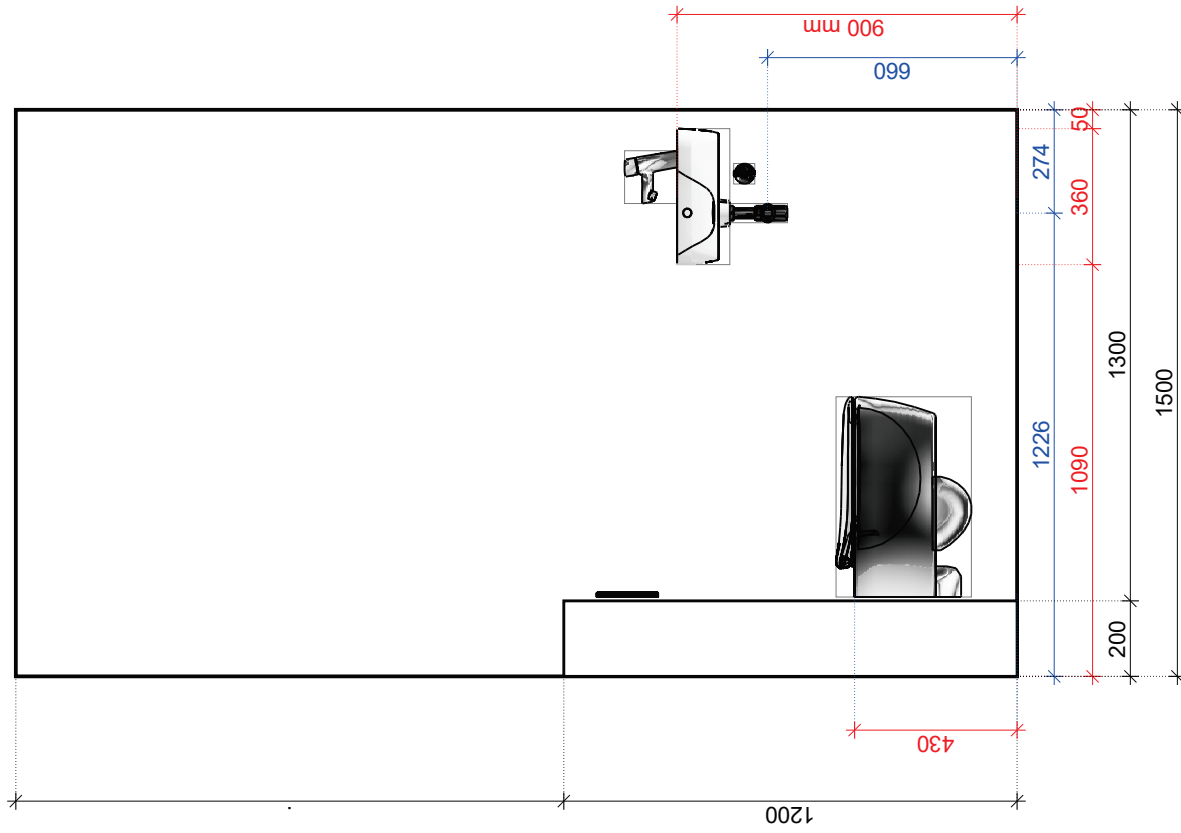

Doorsnede C - C