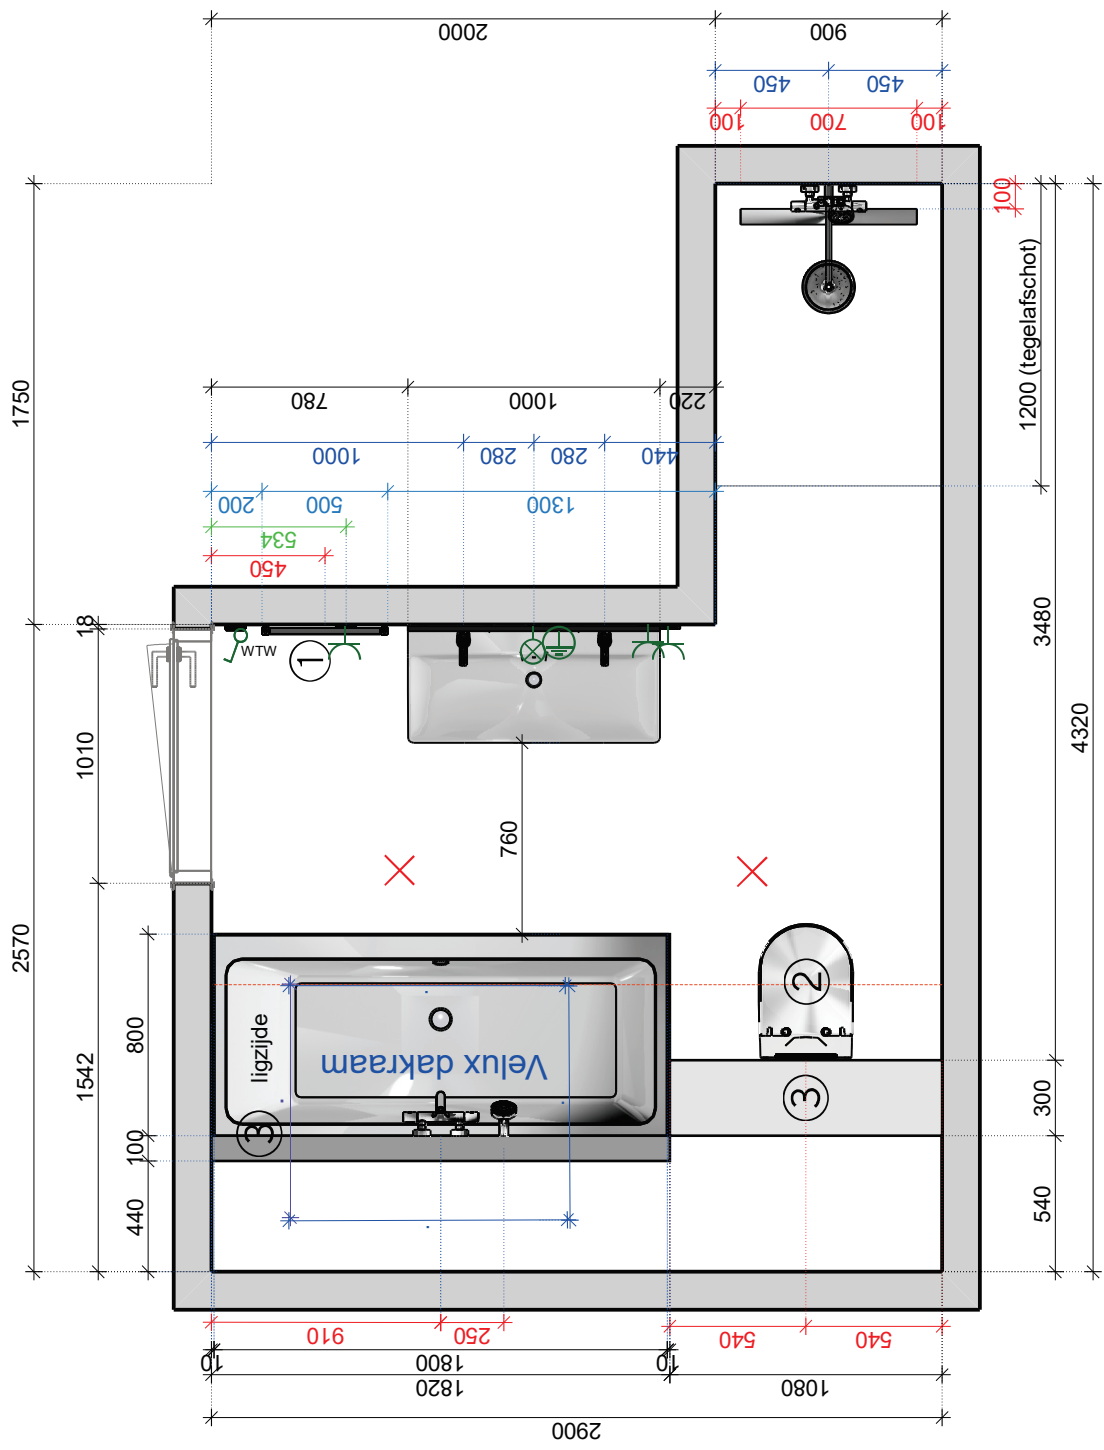

Maten in het werk te meten in verband met schuinite

1. Renvooi
   - 2 x Enkele wandschakelaar voor plafondlichtpunten en wandlichtpunt ca 1050mm +VI (vertikaal)
   - WTW schakelaar ca 1130mm +VI
   - Dubbele wandcontactdoos bij wastafel ca 1050mm +VI
   - Enkele wandcontactdoos bij radiator ca 500mm +VI
   - Plafondlichtpunt
   - Wandlichtpunt ca 1700mm +VI
   - Aardingspunt onder wastafel
   - Standaard radiator DRL Lisa Ecodesign 1160x500mm 600W
   - Standaard hoogte wandcloset is 430mm bovenzijde keramiek. Bij het verhogen van het wandcloset zal het totale element naar gelang verhoging verder naar voren komen. Dit in verband met de schuinite van het dak en de hoogte van het inbouwreservoir.
   - Hoogte doorgetrokken tot schuinite
2. Alle maten zijn ruwbouwmaten excl. tegelwerk en circa maten
   VI = vanaf afgewerkte vloer