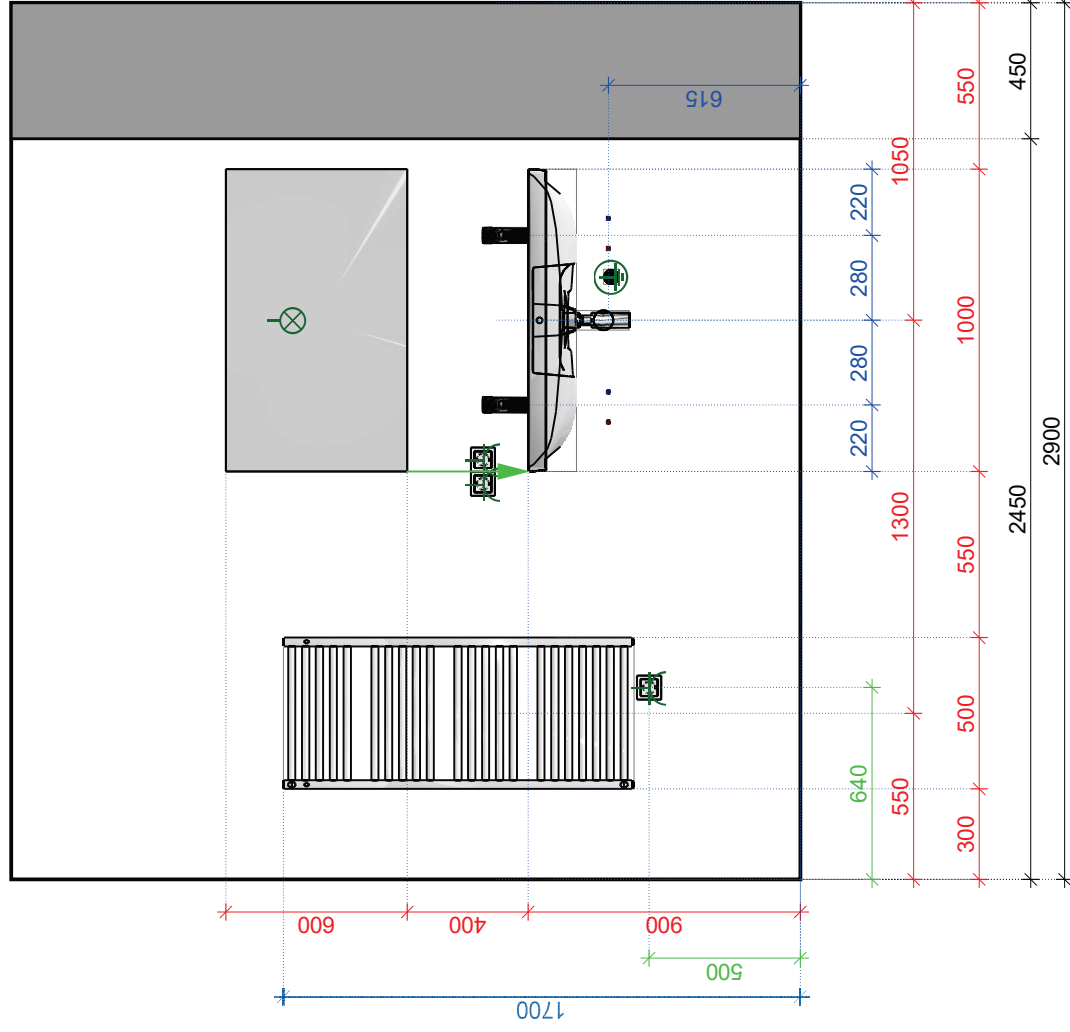

Doorsnede D - D