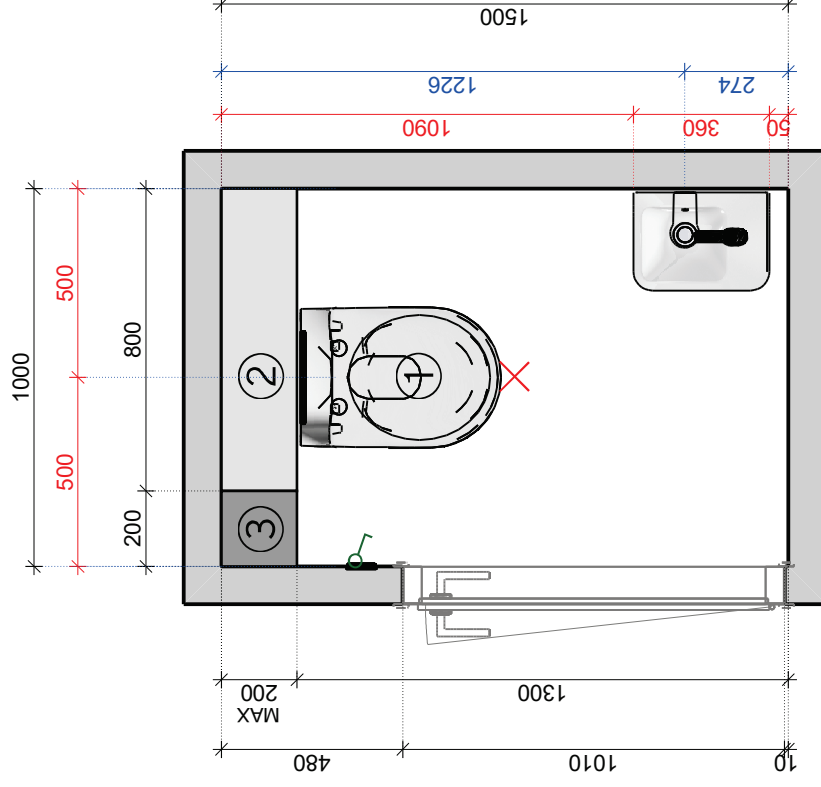

Standaard hoogte wandcloset is 430mm bovenzijde keramiek

Standaard hoogte reservoir is minimaal 1200mm. Met elke cm dat het toilet hoger dan standaard wordt geplaatst, verhoogt het reservoir evenredig mee

Alle maten zijn ruwbouwmaten excl. tegelwerk en circa maten

VI = vanaf afgewerkte vloer

Doorsnede A - A

Doorsnede D - D

- ① Enkele wandschakelaar voor plafondlichtpunt ca. 1050 +VI
- ② Plafondlichtpunt
- ③ Standaard hoogte wandcloset is 430mm bovenzijde keramiek
- ④ Standaard hoogte reservoir is minimaal 1200mm. Met elke cm. dat het toilet hoger dan standaard wordt geplaatst verhoogt het reservoir evenredig mee
- ⑤ Koof
- ⑥ Alle maten zijn ruwbouwmaten excl. tegelwerk en circa maten
- ⑦ VI = vanaf afgewerkte vloer

Doorsnede C - C

Maten in het werk te meten in verband met schuinite

- 
 Renvooi
 - 
 2 x Enkele wandschakelaar voor plafondlichtpunten en wandlichtpunt ca 1050mm +VI (vertikaal)
 - 
 WTW schakelaar ca 1130mm +VI
 - 
 Dubbele wandcontactdoos bij wastafel ca 1050mm +VI
 - 
 Enkele wandcontactdoos bij radiator ca 500mm +VI
 - 
 Plafondlichtpunt
 - 
 Wandlichtpunt ca 1700mm +VI
 - 
 Aardingspunt onder wastafel
 - 
 Standaard radiator DRL Lisa Ecodesign 1160x500mm 600W
 - 
 Standaard hoogte wandcloset is 430mm bovenzijde keramiek. Bij het verhogen van het wandcloset zal het totale element naar gelang verhoging verder naar voren komen. Dit in verband met de schuinite van het dak en de hoogte van het inbouwreservoir.
 - 
 Hoogte doorgetrokken tot schuinite
- Alle maten zijn ruwbouwmaten excl. tegelwerk en circa maten
 VI = vanaf afgewerkte vloer