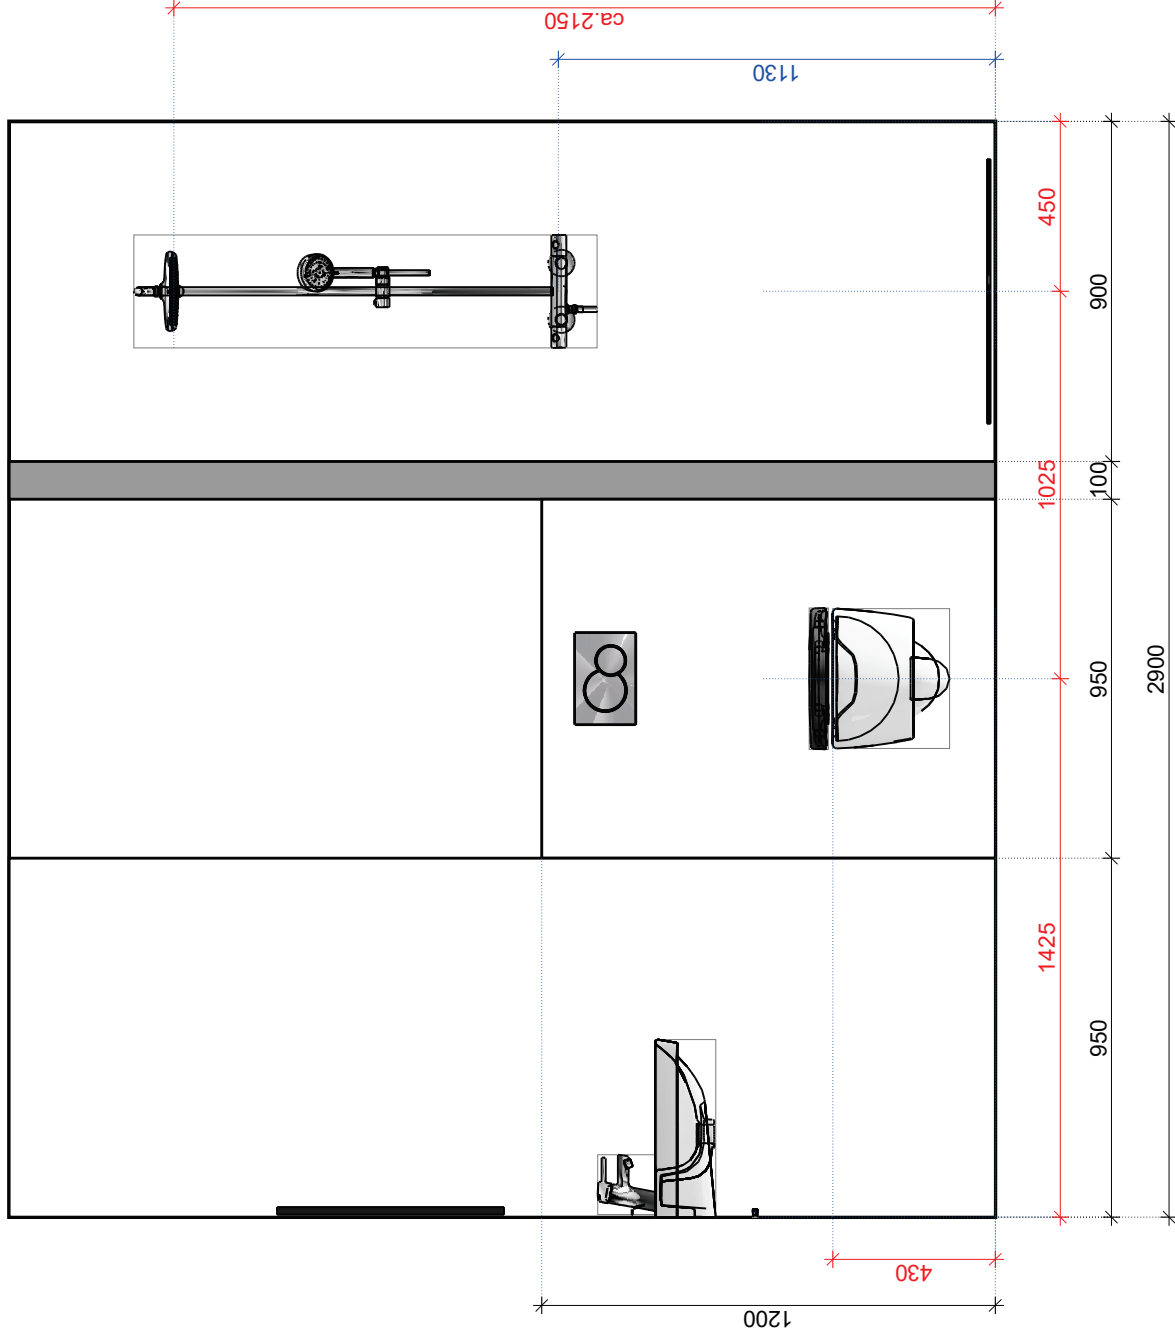

Doorsnede A - A