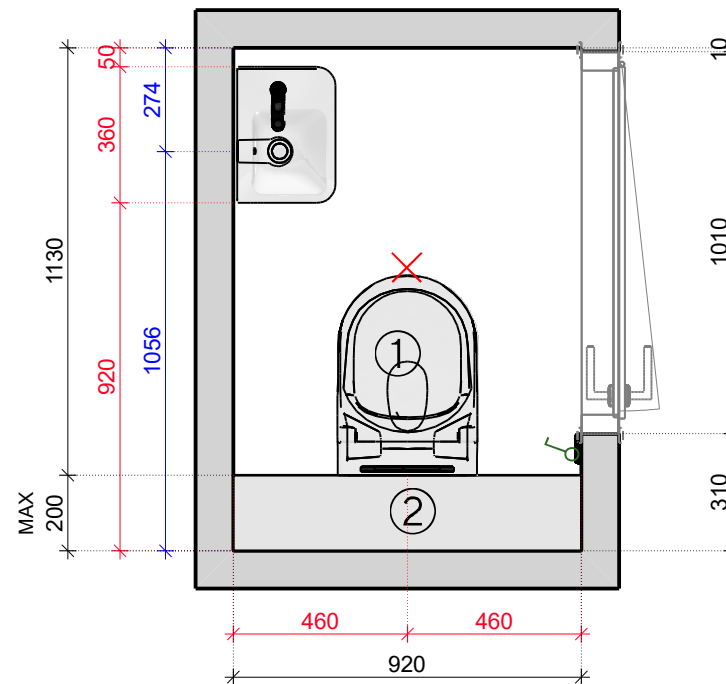

In dit bedrag is een korting verwerkt van: € 0,-

Eindtotaal woning: € 0,-

Bij u in rekening te brengen: incl. BTW € 0,-

Plattegrond

-  Renvooi
 -  Enkele wandschakelaar voor plafondlichtpunt
ca.1050 +VI
 -  Plafondlichtpunt
 -  ① Standaard hoogte wandcloset is 430mm
bovenzijde keramiek
 -  ② Standaard hoogte reservoir is minimaal 1200mm.
Met elke cm. dat het toilet hoger dan standaard
wordt geplaatst, verhoogt het reservoir evenredig
mee
- Alle maten zijn ruwbouwmaten excl. tegelwerk en
circa maten
- VI = afgewerkte vloer