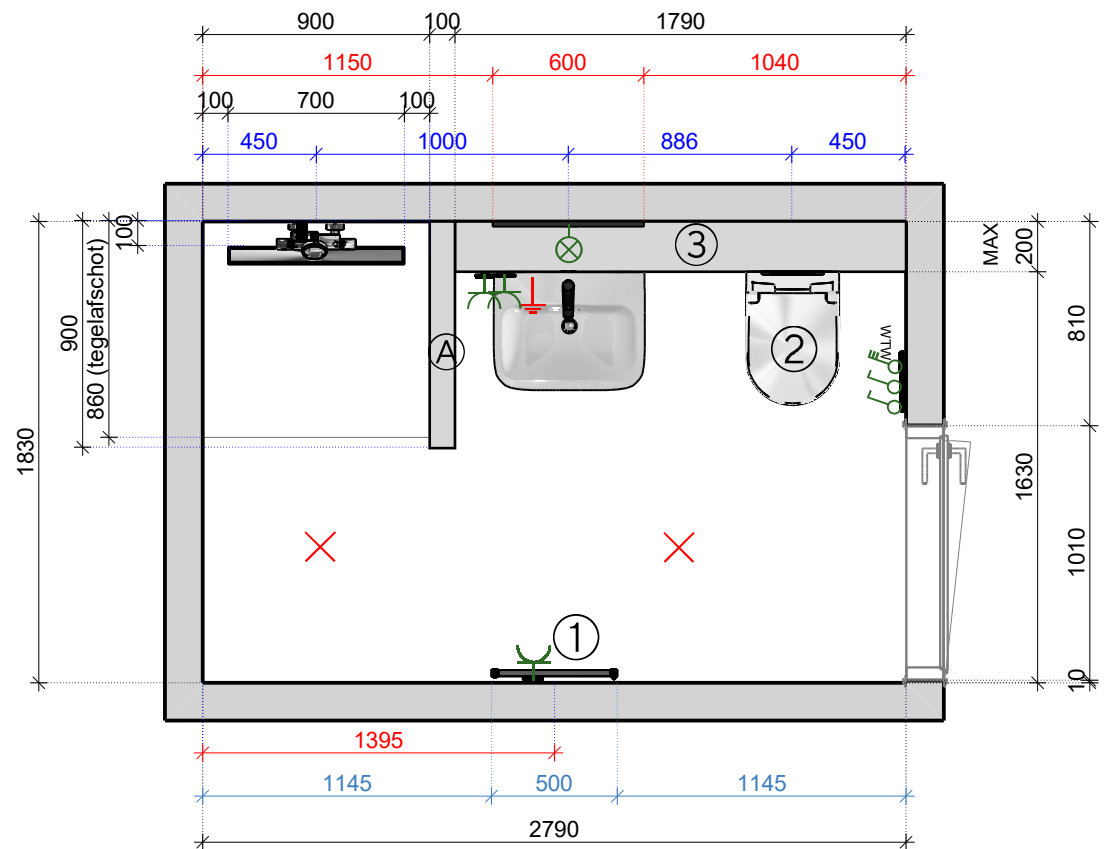

Plattegrond

Renvooi

2 x Enkele wandschakelaar voor plafondlichtpunt en wandlichtpunt ca.1050mm +VI

WTWschakelaar ca.1050 +VI

Dubbele wandcontactdoos bij wastafel 1050mm +VI

Enkele wandcontactdoos onder radiator ca.500mm +VI

Plafondlichtpunt

Wandlichtpunt ca 1700mm +VI

Aardingspunt onder wastafel

Bouwkundige wand ca.2100mm.+VI

1 Standaard elektr.radiator DRL Lisa Ecodesign 1160x500mm 600Watt wit

2 Standaard hoogte wandcloset is 430mm bovenzijde keramiek

3 Standaard hoogte reservoir is minimaal 1200mm. Met elke cm dat het toilet hoger dan standaard wordt geplaatst, verhoogt het reservoir evenredig mee

Alle maten zijn ruwbouwmaten excl.tegelwerk en circa maten

VI = vanaf afgewerkte vloer