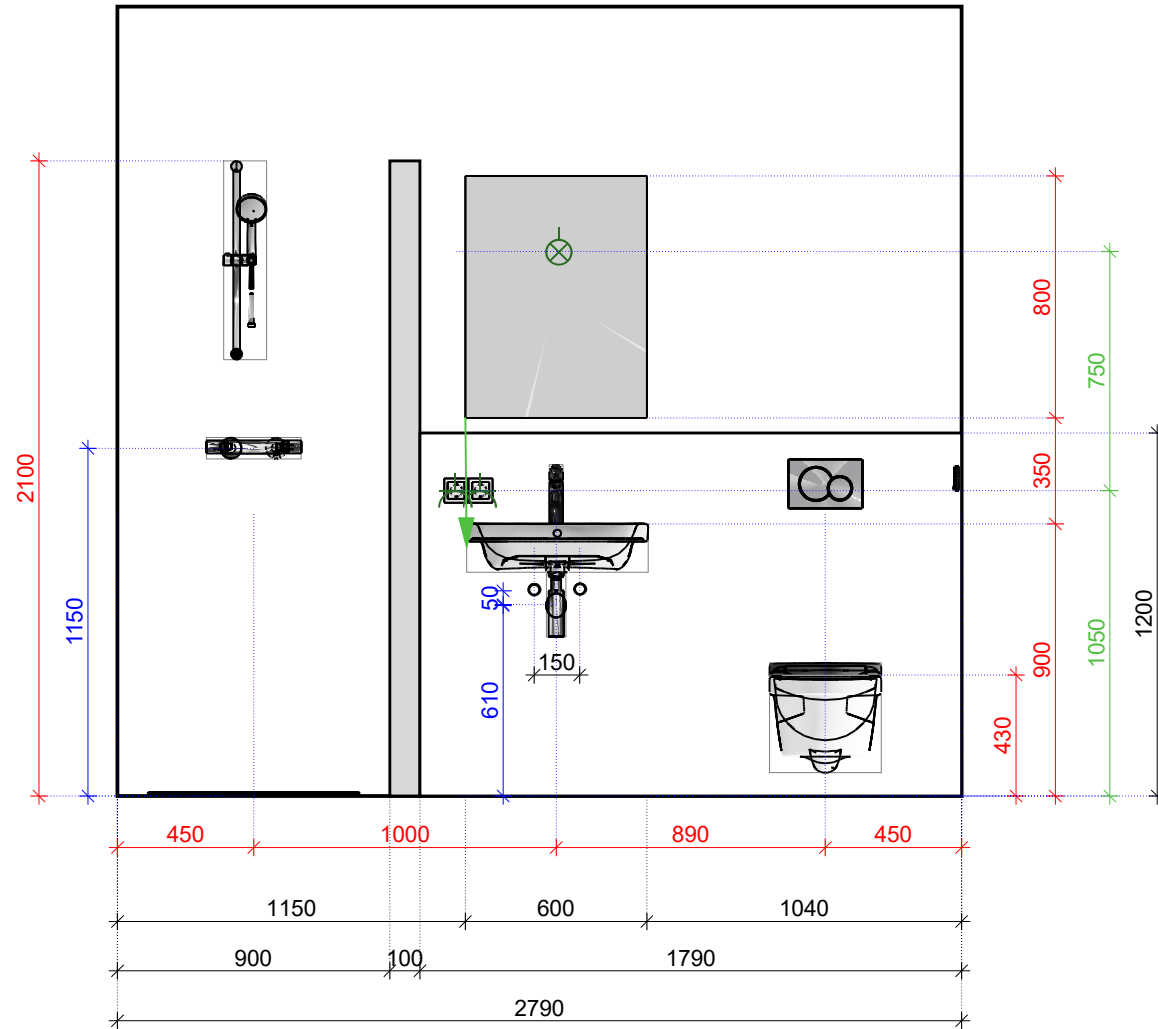

LET OP: in verkoopbrochure staat
toilet uit het midden geplaatst.

Plattegrond

Renvooi

2 x Enkele wandschakelaar voor plafondlichtpunt en wandlichtpunt ca.1050mm +VI

WTWschakelaar ca.1050 +VI

Dubbele wandcontactdoos bij wastafel 1050mm +VI

Enkele wandcontactdoos onder radiator ca.500mm +VI

Plafondlichtpunt

Wandlichtpunt ca 1700mm +VI

Aardingspunt onder wastafel

Bouwkundige wand ca.2100mm.+VI

1 Standaard elektr.radiator DRL Lisa Ecodesign 1160x500mm 600Watt wit

2 Standaard hoogte wandcloset is 430mm bovenzijde keramiek

3 Standaard hoogte reservoir is minimaal 1200mm. Met elke cm dat het toilet hoger dan standaard wordt geplaatst, verhoogt het reservoir evenredig mee

Alle maten zijn ruwbouwmaten excl.tegelwerk en circa maten

VI = vanaf afgewerkte vloer

Doorsnede B - B

Doorsnede D - D